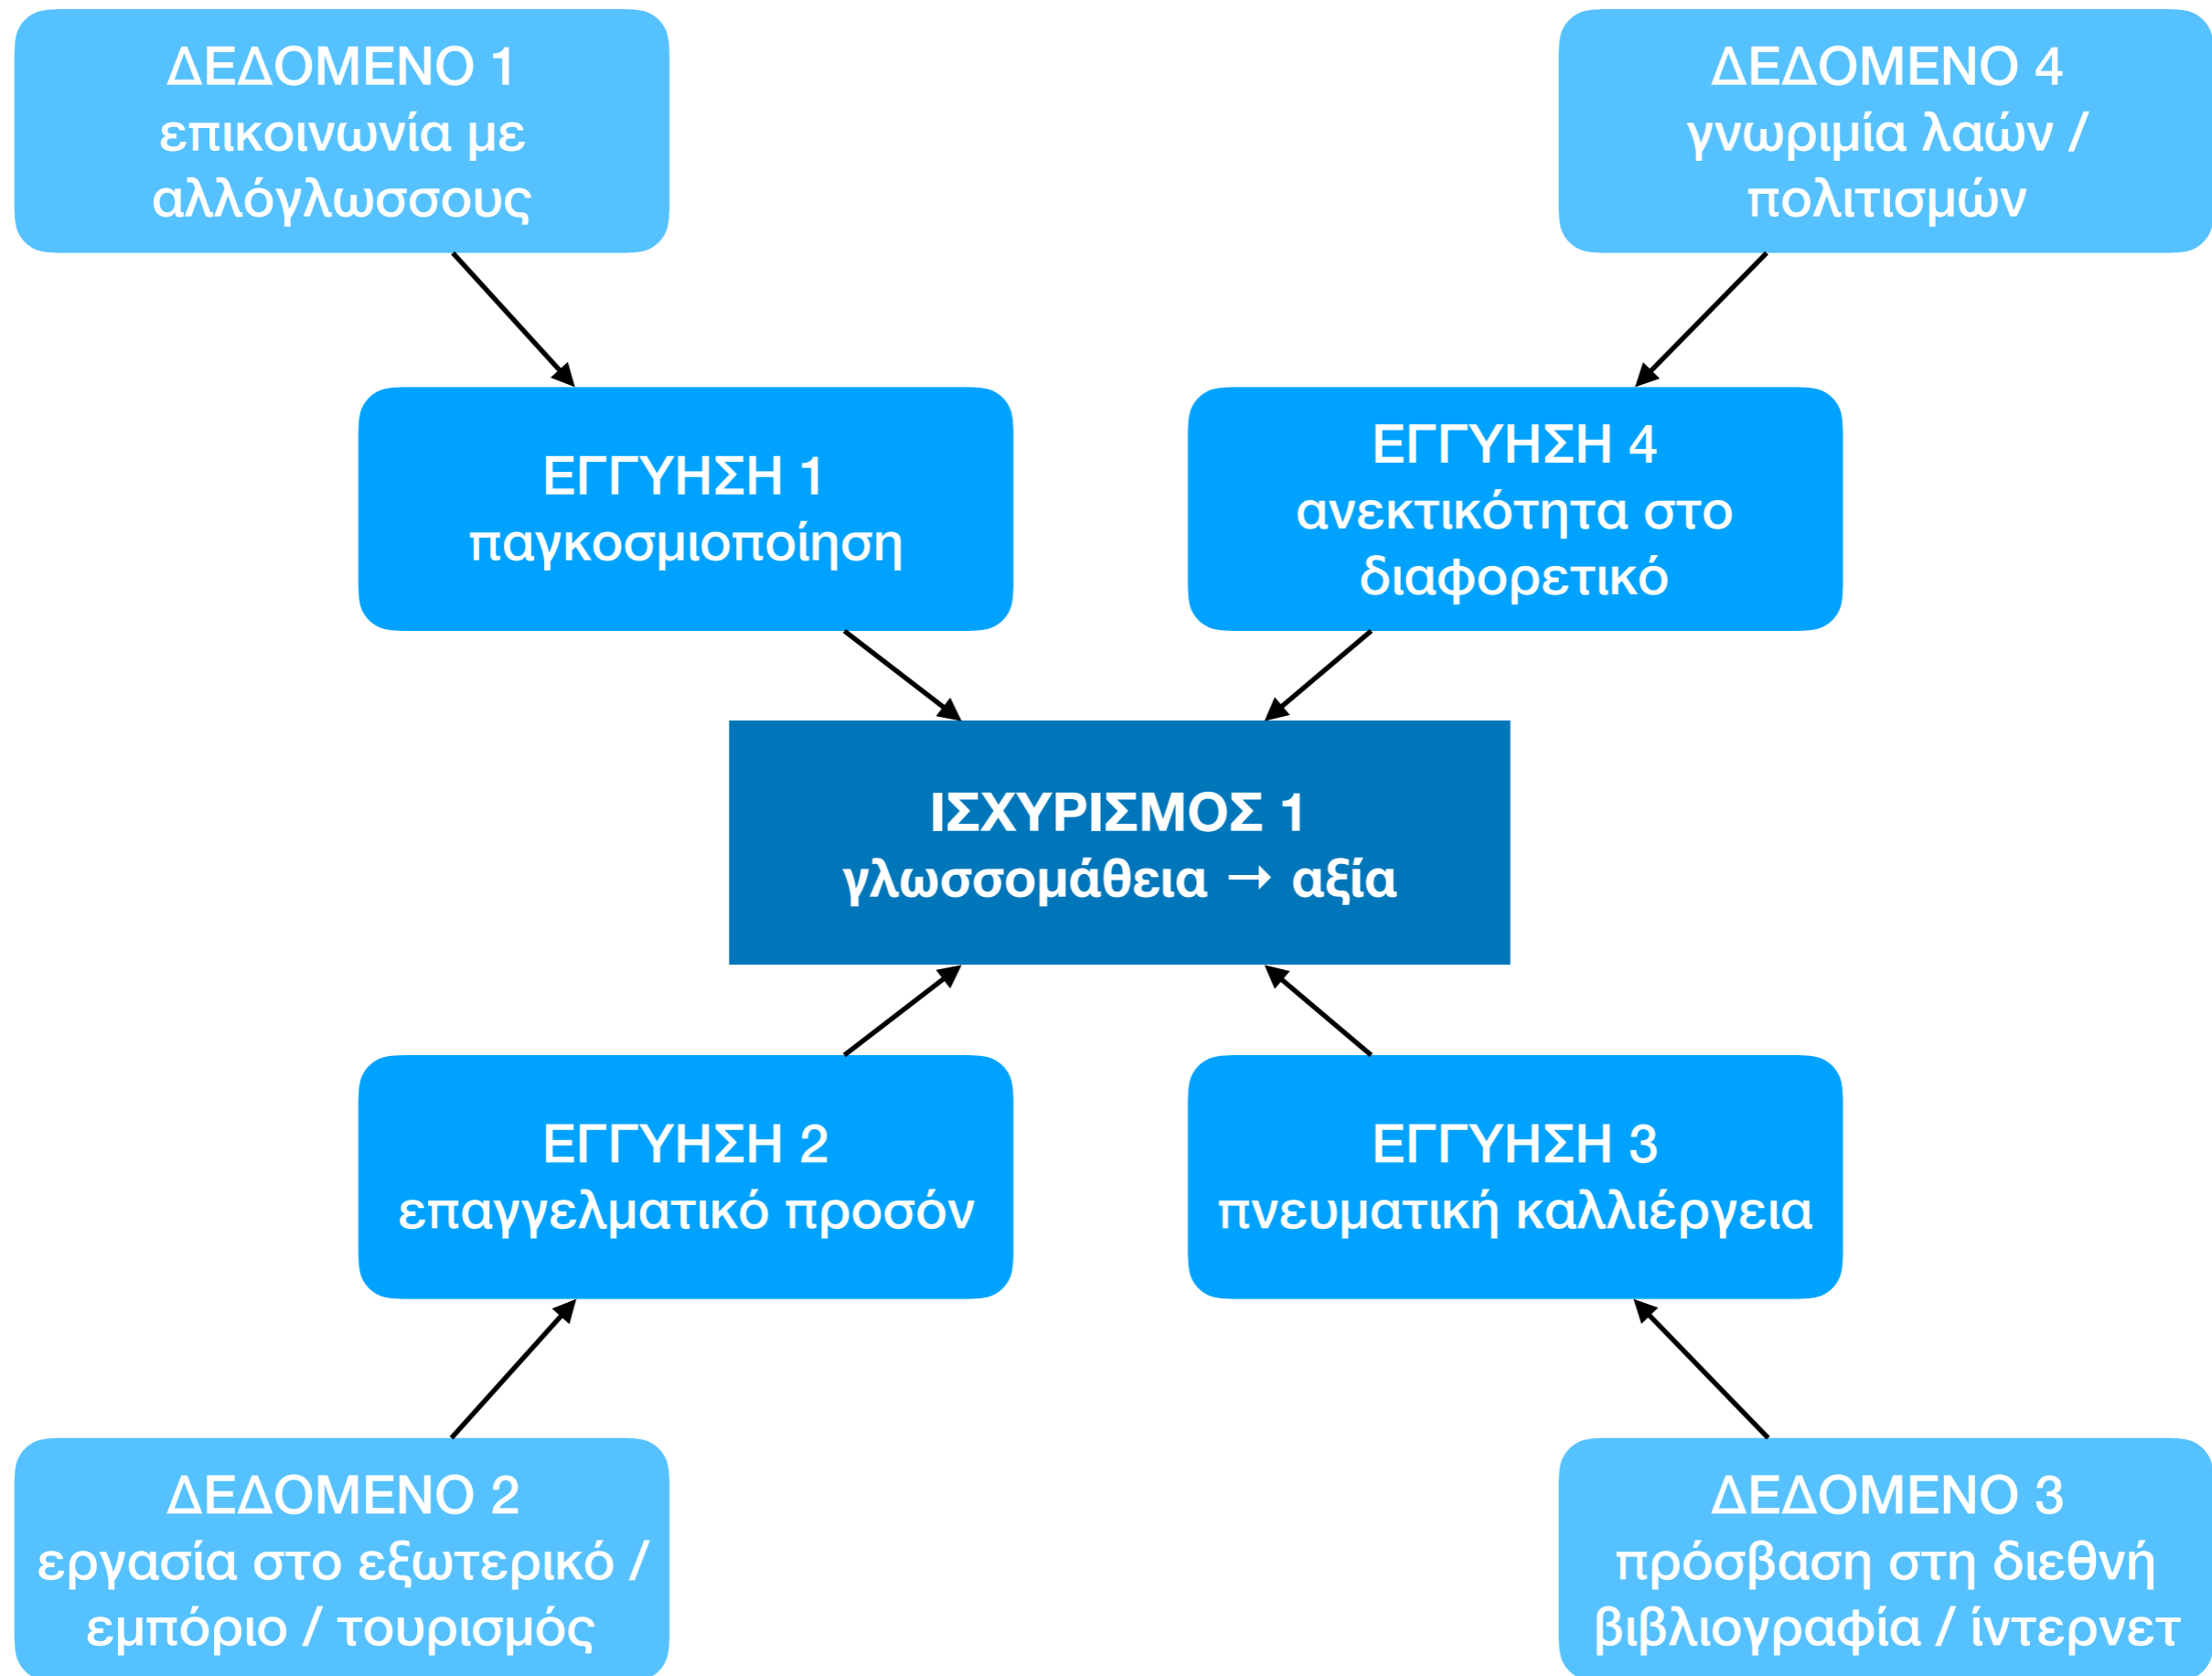

ΕΚΠΑΙΔΕΥΤΗΡΙΑ «ΝΕΑ ΠΑΙΔΕΙΑ»
Τομέας Νέων Ελληνικών

Νοητικοί Χάρτες

Γλωσσομάθεια

Σχολικό Έτος 2018-2019

ΕΚΠΑΙΔΕΥΤΗΡΙΑ «ΝΕΑ ΠΑΙΔΕΙΑ»
Τομέας Νέων Ελληνικών

Γιάννης Ι. Πασσάς, MEd