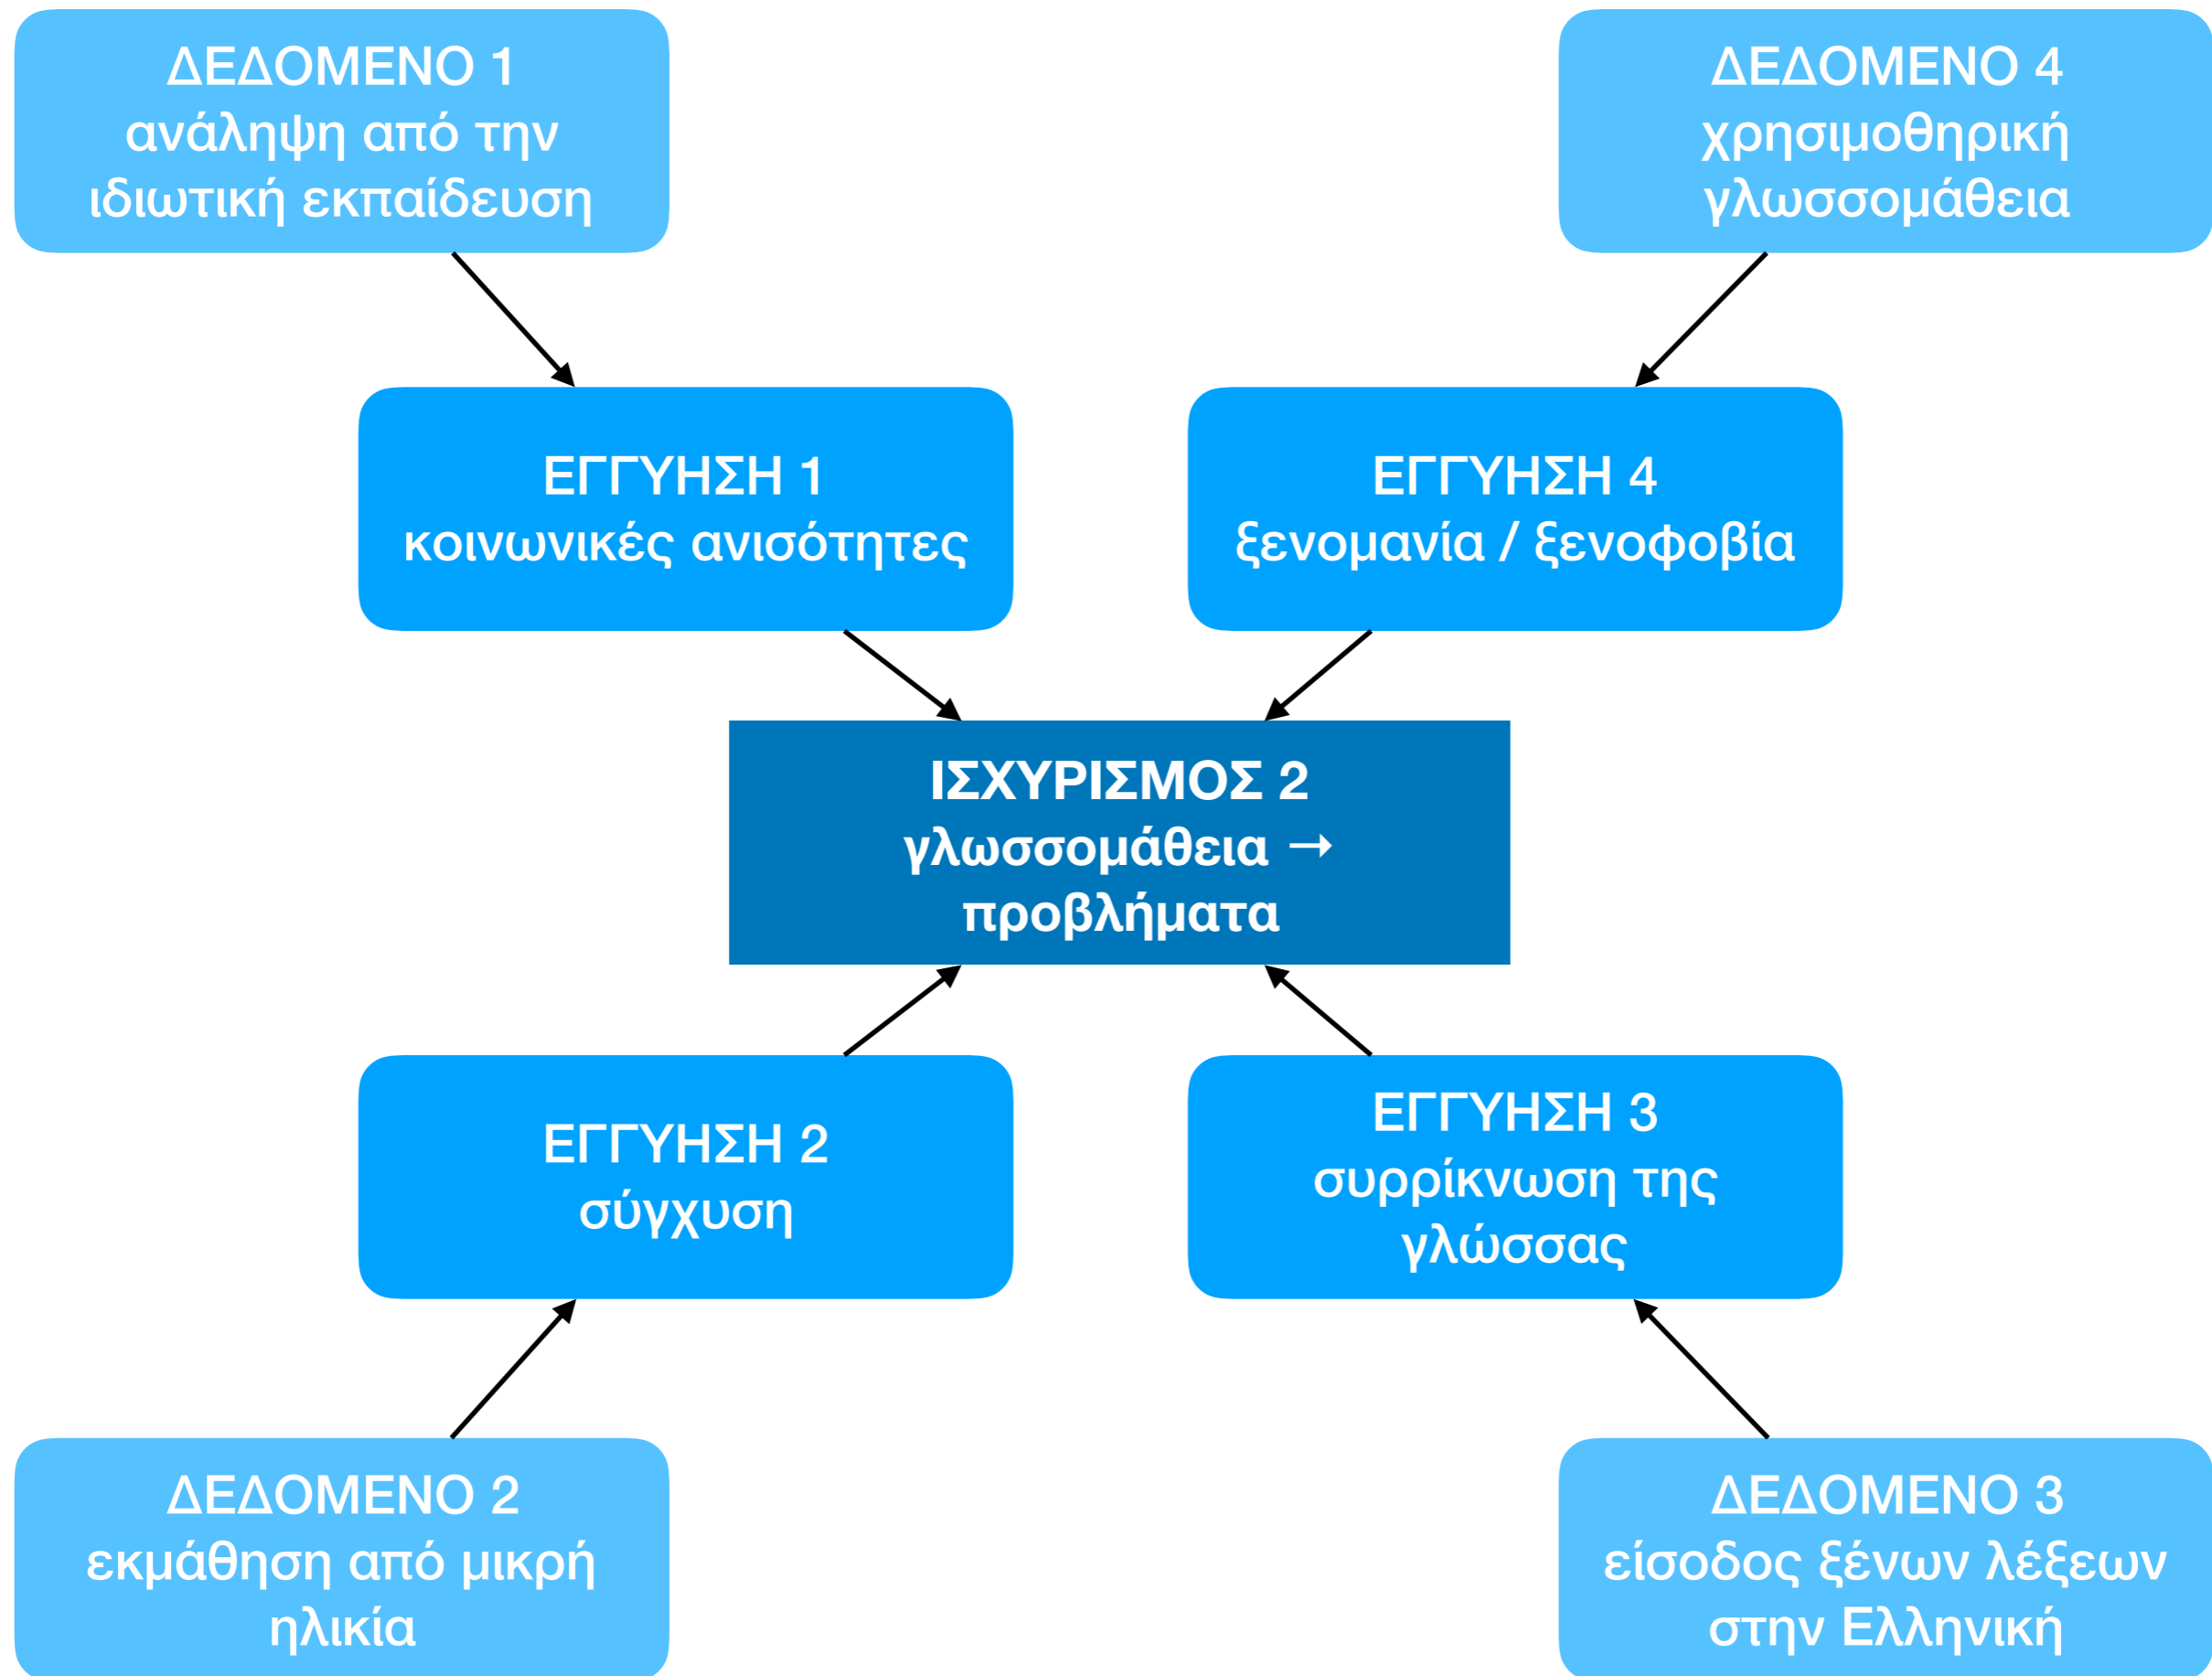

ΕΚΠΑΙΔΕΥΤΗΡΙΑ «ΝΕΑ ΠΑΙΔΕΙΑ»
Τομέας Νέων Ελληνικών

Νοητικοί Χάρτες

Γλωσσομάθεια

Σχολικό Έτος 2018-2019

ΕΚΠΑΙΔΕΥΤΗΡΙΑ «ΝΕΑ ΠΑΙΔΕΙΑ»
Τομέας Νέων Ελληνικών

Γιάννης Ι. Πασσάς, MEd