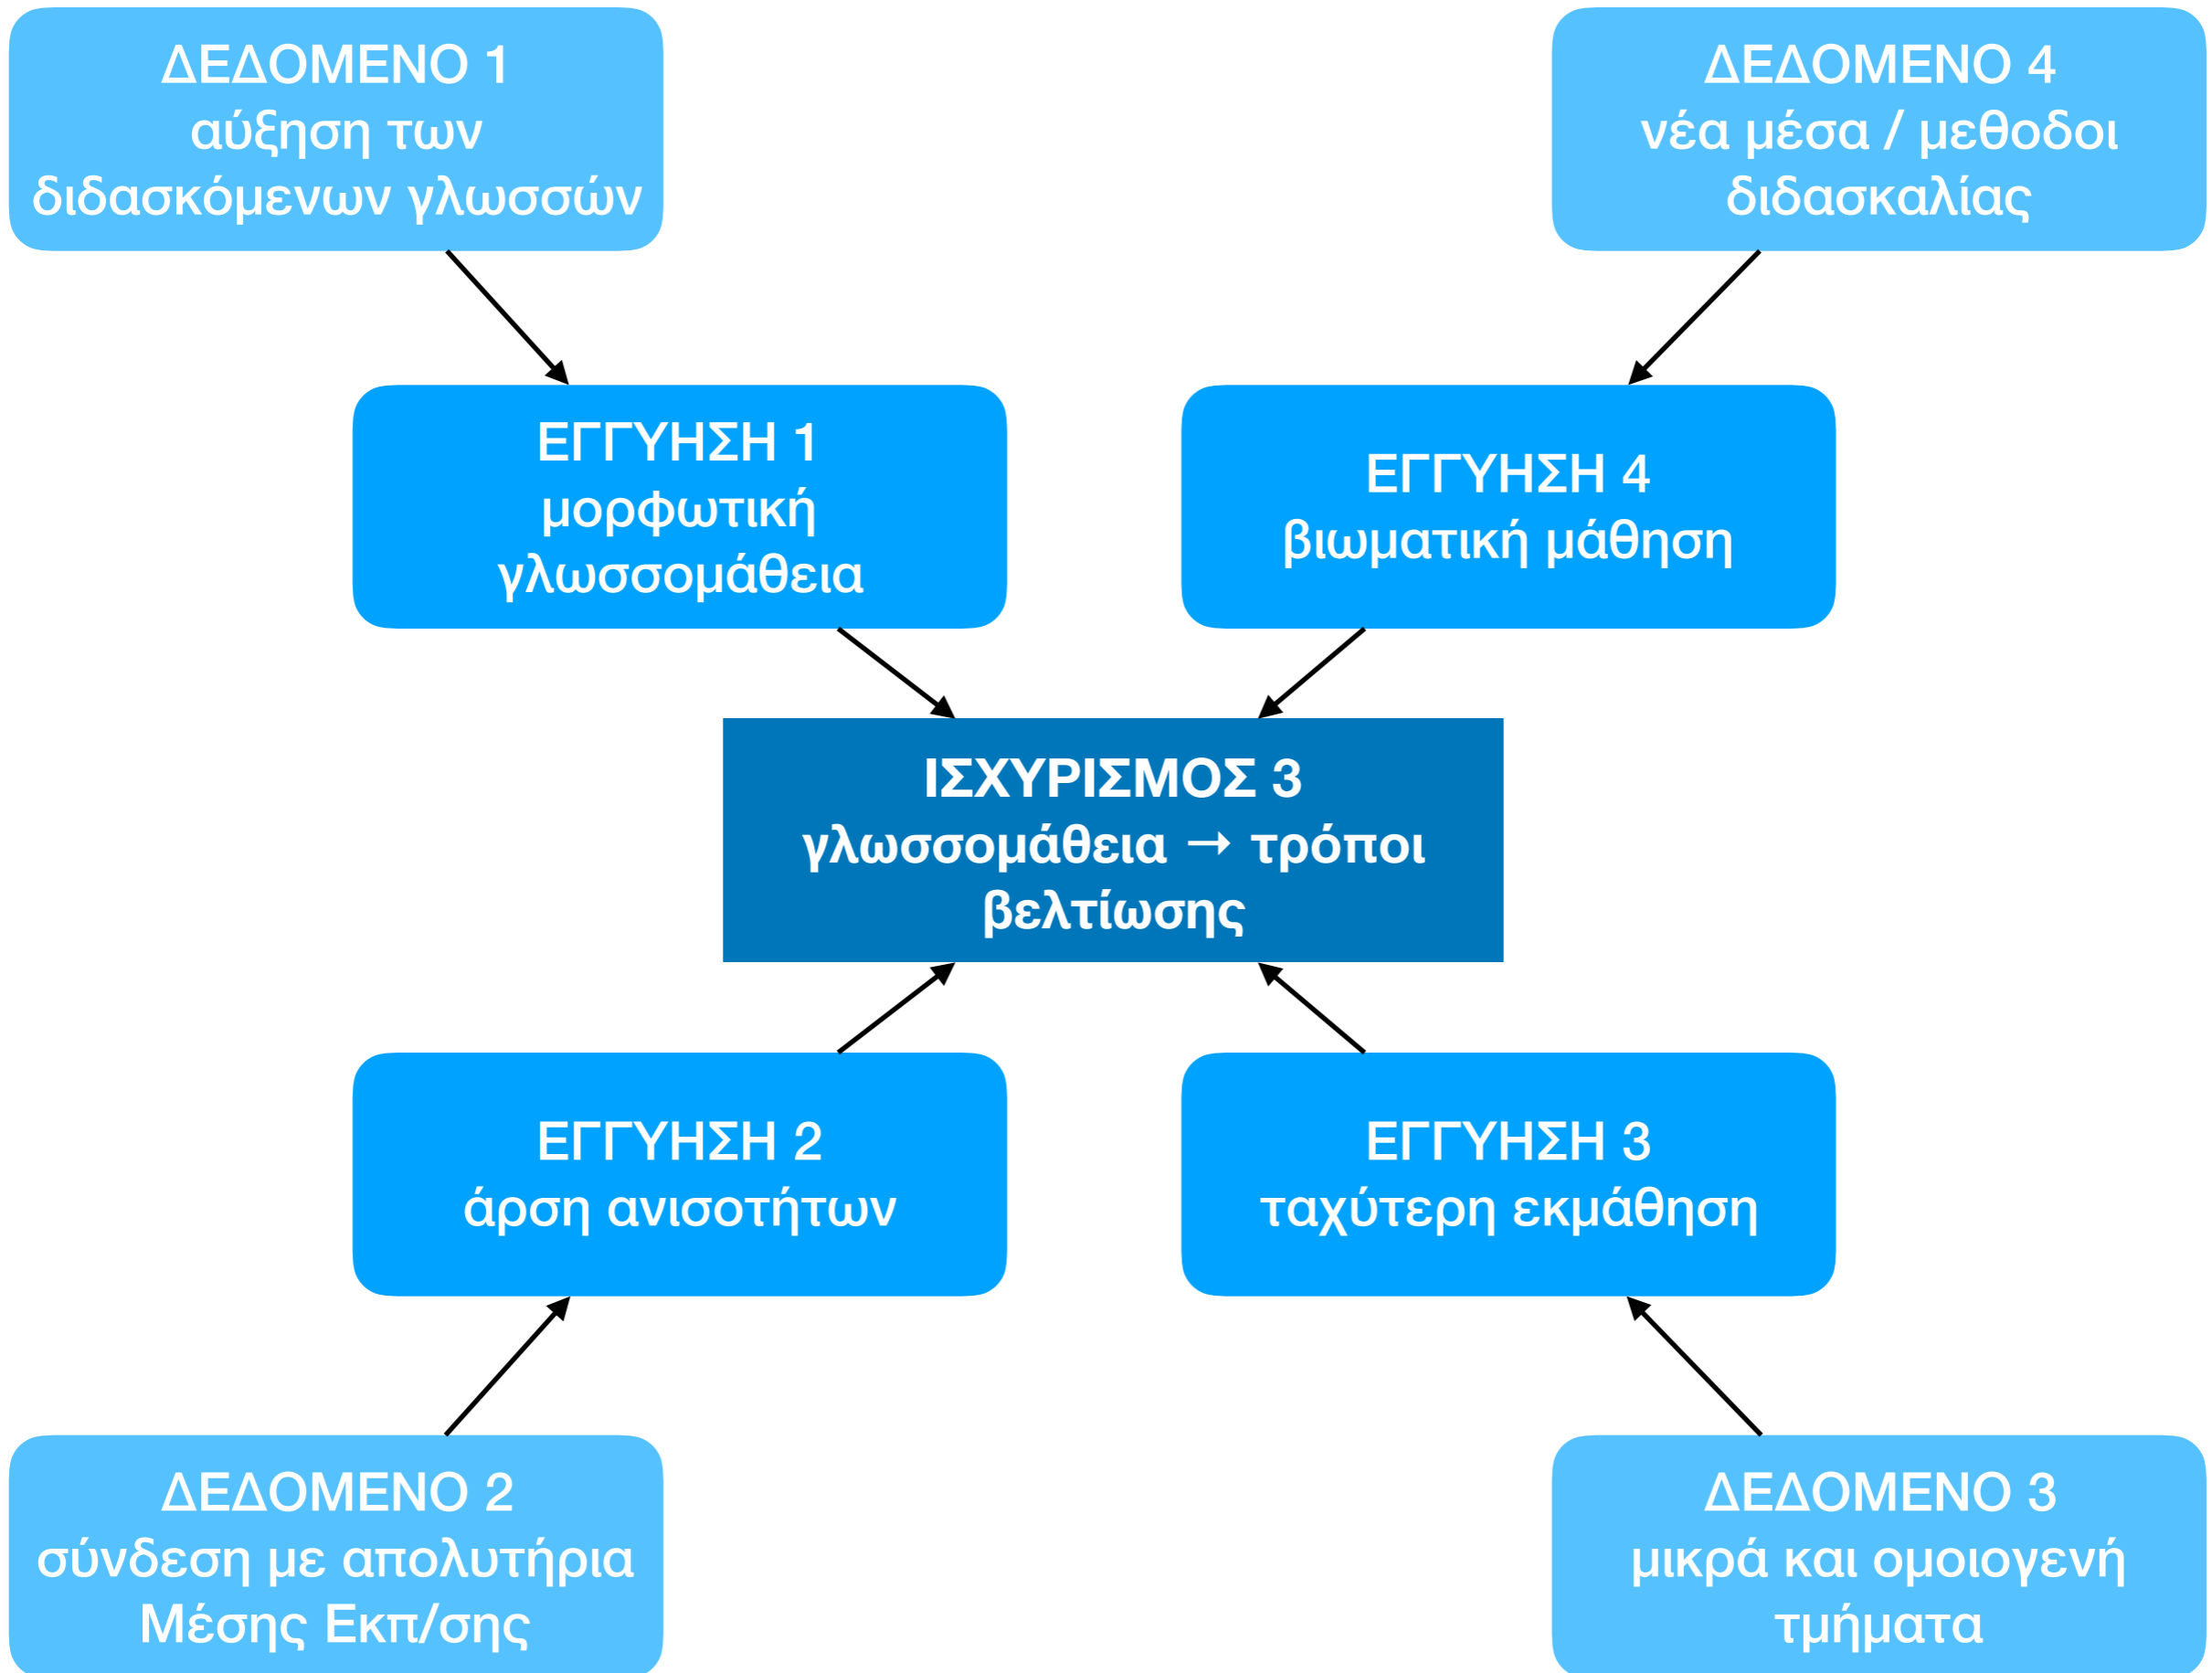

ΕΚΠΑΙΔΕΥΤΗΡΙΑ «ΝΕΑ ΠΑΙΔΕΙΑ»
Τομέας Νέων Ελληνικών

Νοητικοί Χάρτες

Γλωσσομάθεια

Σχολικό Έτος 2018-2019

ΕΚΠΑΙΔΕΥΤΗΡΙΑ «ΝΕΑ ΠΑΙΔΕΙΑ»
Τομέας Νέων Ελληνικών

Γιάννης Ι. Πασσάς, MEd