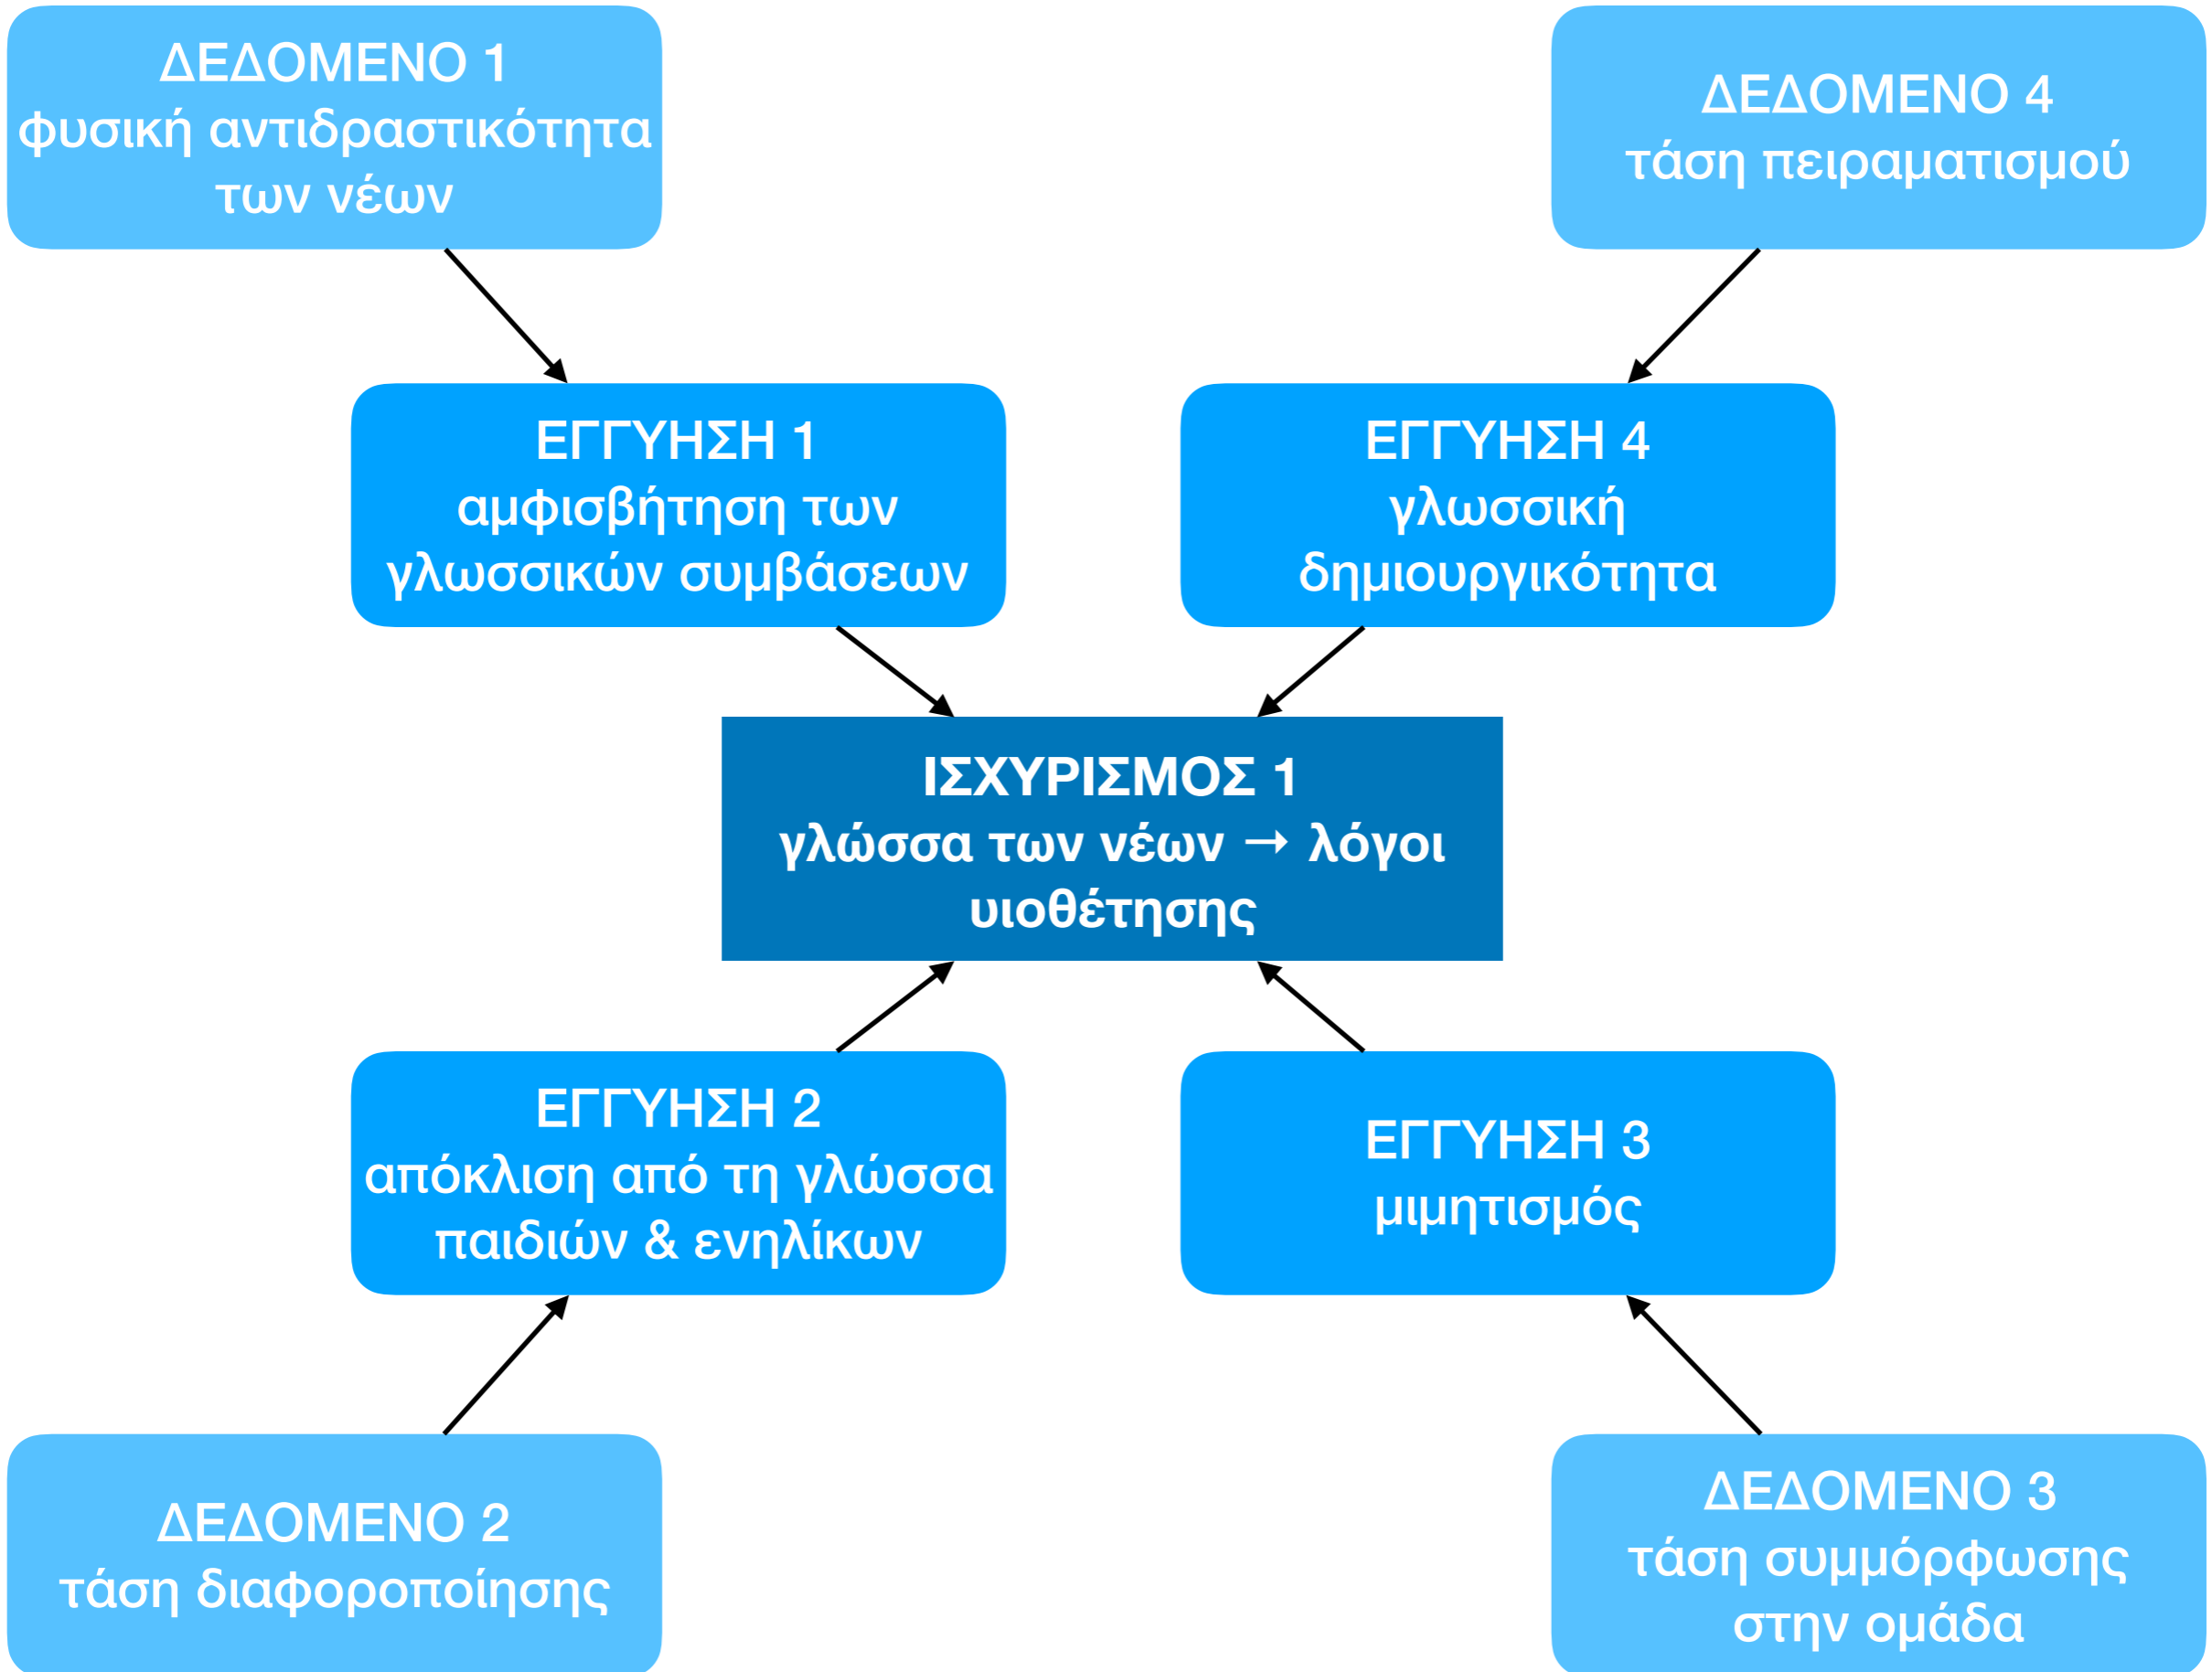

ΕΚΠΑΙΔΕΥΤΗΡΙΑ «ΝΕΑ ΠΑΙΔΕΙΑ»
Τομέας Νέων Ελληνικών

Νοητικοί Χάρτες

Γλώσσα των Νέων

Σχολικό Έτος 2018-2019

ΕΚΠΑΙΔΕΥΤΗΡΙΑ «ΝΕΑ ΠΑΙΔΕΙΑ»
Τομέας Νέων Ελληνικών

Γιάννης Ι. Πασσάς, MEd