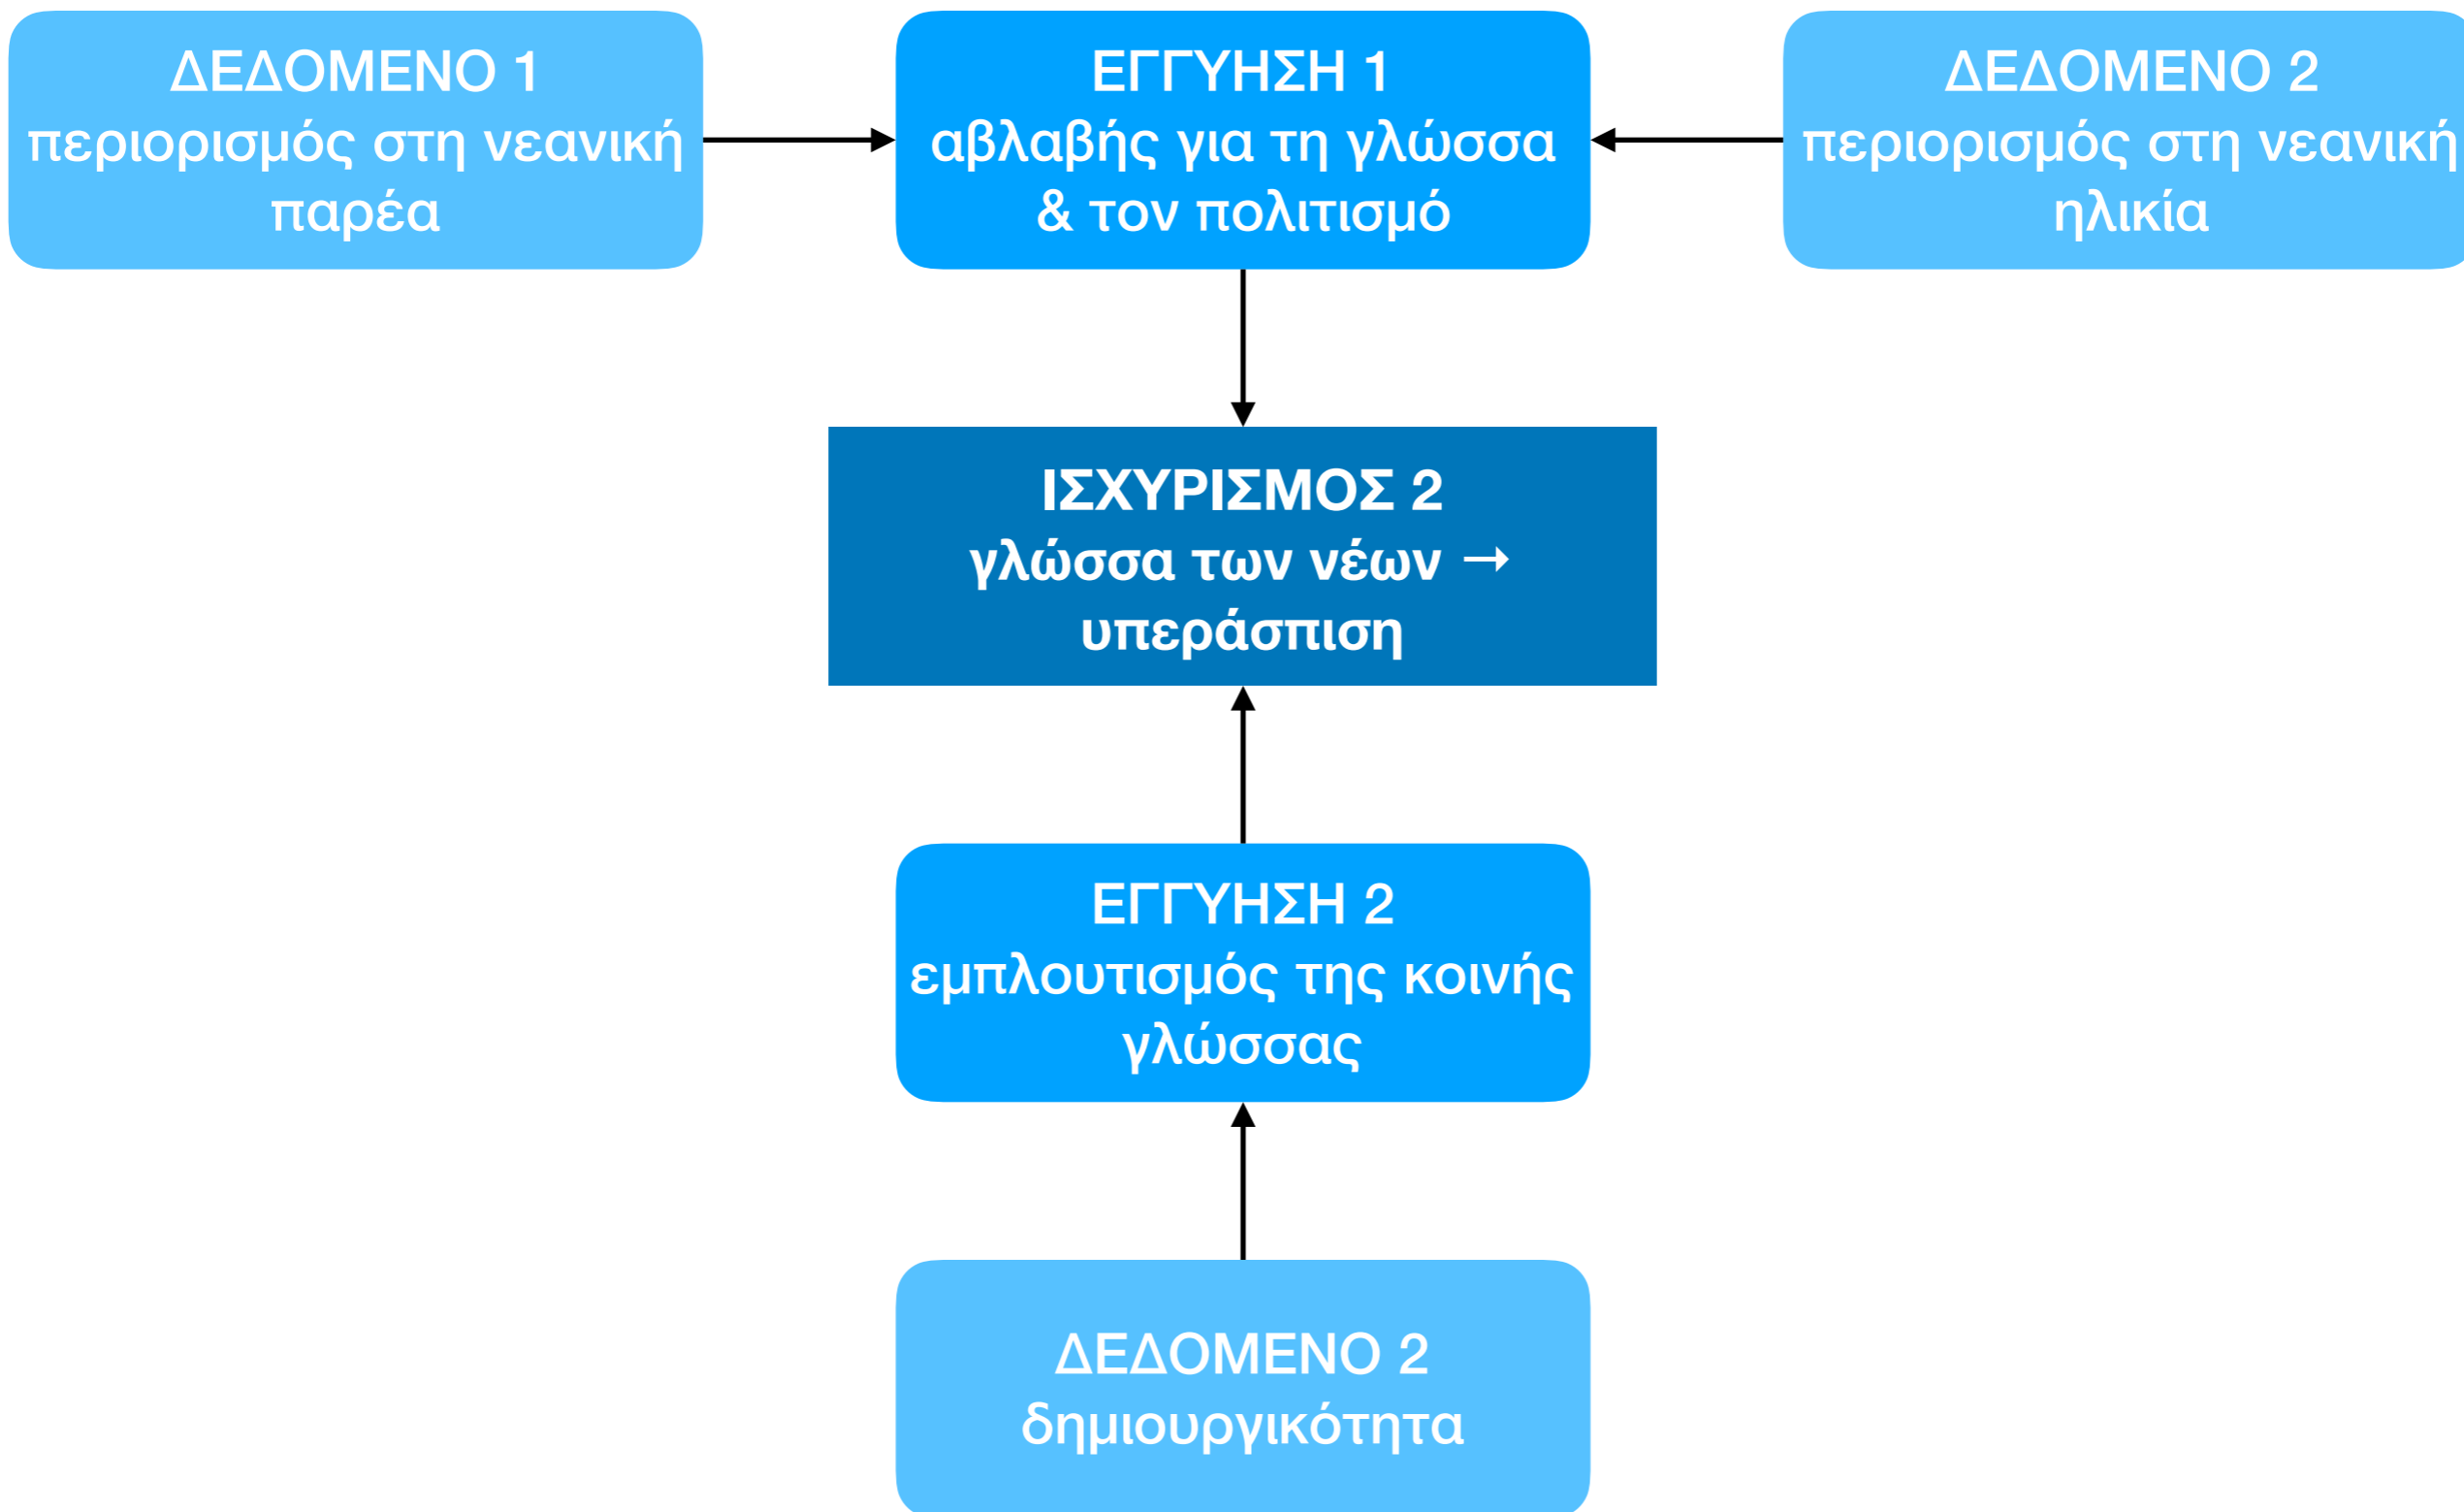

ΕΚΠΑΙΔΕΥΤΗΡΙΑ «ΝΕΑ ΠΑΙΔΕΙΑ»
Τομέας Νέων Ελληνικών

Νοητικοί Χάρτες

Γλώσσα των Νέων

Σχολικό Έτος 2018-2019

ΕΚΠΑΙΔΕΥΤΗΡΙΑ «ΝΕΑ ΠΑΙΔΕΙΑ»
Τομέας Νέων Ελληνικών

Γιάννης Ι. Πασσάς, MEd